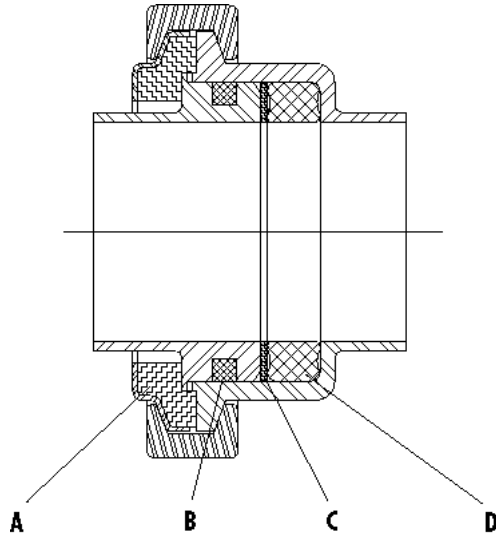

SPECIALS SWIVEL JOINT

ITEM	1"	1 1/2"	2"	2V"	2 1/2"	3"	3V"	4"
A - Teflon Collar	6823-T0	6824-T0	6825-T0	6744-T0	6826-T0	6827-T0	6745-T0	6828-T0
B - Diameter Seal	6796-S0	6797-S0	6798-S0	6751-S0	6799-S0	6800-S0	6752-S0	6801-S0
C - Bearing Washer	6589-T0	6590-T0	6591-T0	6595-T0	6592-T0	6593-T0	6596-T0	6594-T0
D - Face Seal	6787-S0	6788-S0	6789-S0	6737-S0	6790-S0	6791-S0	6738-S0	6792-S0
Repair Kit Number	6701-S0	6702-S0	6703-S0	6704-S0	6705-S0	6706-S0	6707-S0	6708-S0
Style 20W	2964-6S	2965-6S	2966-6S	2945-6S	2967-6S	2968-6S	2947-6S	2969-6S
Style 20	P . O . A .							
Style 30	P . O . A .							
Style 40	P . O . A .							

STYLE 20W

STYLE 30

STYLE 20

STYLE 40

SIZE	CLAMP				BEVEL SEAT				
	A	B	C	D	A	B	C	D	WELD
1"	3"	2"	4"	5"	3 7/16"	2 7/32"	4 7/32"	5"	2"
1 1/2"	3"	2 3/4"	4 3/4"	6 1/2"	3 7/16"	2 31/32"	4 31/32"	6 1/2"	2"
2"	3"	3 1/2"	5 1/2"	8"	3 1/2"	3 3/4"	5 3/4"	8"	2"
2 1/2"	3"	4 1/4"	6 1/4"	9 1/2"	3 3/4"	4 5/8"	6 5/8"	9 1/2"	2"
3"	3"	5"	7"	11"	3 13/16"	5 13/32"	7 13/32"	11"	2"
4"	4 3/16"	6 5/8"	9 9/16"	14 15/16"	5"	7 1/32"	9 31/32"	14 15/16"	2 15/16"